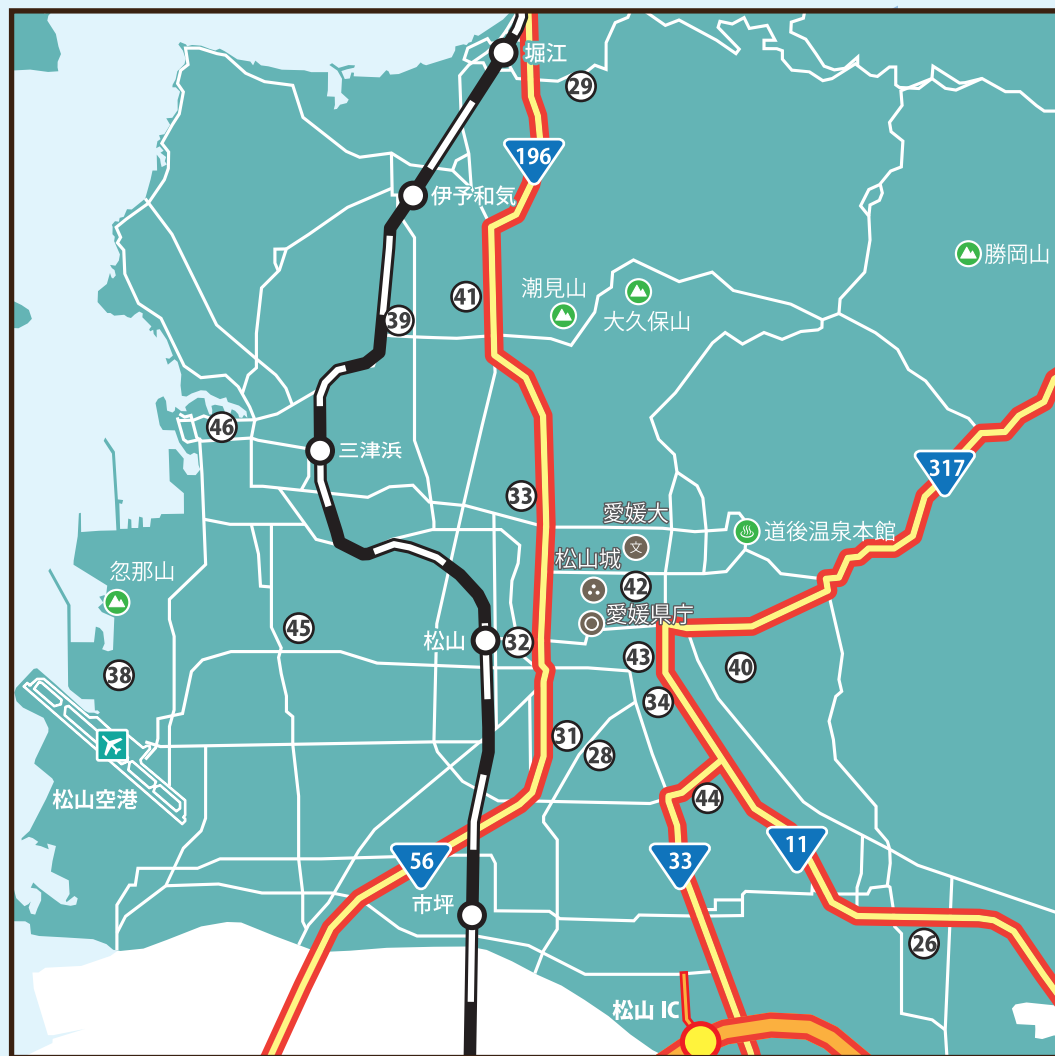

松山圏域

	事業所名	施設名	郵便番号	住所	作業内容	TEL	Mail	部門
26	社会福祉法人 紡ぎの里	共同作業所 なかよし村	〒7911101	松山市久米窪田町 661 番地 1	ギフト商品（クッキー、ガトーショコラ、フルーツケーキなど）製造販売等	089-970-8711	murabito @crest.ocn.ne.jp	食
27	社会福祉法人 朝風会	空と大地	〒7993126	伊予市本郡 54 番地 3	しいたけ栽培、農作業、パン・製菓製造、清掃、部品組立、内職等	089-992-9001	abe_fumi @asanagikai.com	食 役
28	社会福祉法人 日野学園		〒7900967	松山市拓川町 3 番 44 号	革工芸品（ペンケース、眼鏡ケース、印鑑ケース、菜、キーホルダー等）製作、古着回収、除草等	089-921-9621	hinogken @hino-gakuen.jp	雑 役
29	社会福祉法人 福角会	障害者支援施設 松山福祉園	〒7992653	松山市権現町甲 141 番地	各種菓子（パン・クッキー・マドレーヌなど）製造	089-979-4566	matufuku @poem.ocn.ne.jp	食
30	多機能型事業所 ひかり		〒7912112	伊予郡砥部町重光 23 番地 3	環境微生物マイエンザ製造、木工製品・よもぎ湯・梅干製造、健康茶バック詰め、発送業務、花植え等	089-958-9966	coro2fukushi @gmail.com	全
31	明星共同作業所		〒7900036	松山市小栗 3 丁目 2-12	箱折り、メール便封入作業、陶芸作品製作等	089-933-5236	myoujou-sora2006 @sand.ocn.ne.jp	雑 役
32	NPO 法人 どんまい	ゆっくりクラブ 弁当のゆっくり屋	〒7900003	松山市三番町 7 丁目 11-6	弁当製造・宅配、食品の袋詰め軽作業等	089-907-3527	yukkuriclub @npo-donmai.com	食
33		どんまいクラブ	〒7900811	松山市本町 6 丁目 11-8 どんまい本町センター 1F	ハガキ・カレンダー作成・販売、チラシ等の封入・封かん、マンション清掃、グループホームの献立、レシビの作成等	923-3023	donmaiclub @npo-donmai.com	雑 役
34	株式会社 あいクリーン		〒7900964	松山市中村 1 丁目 3-52	清掃・ワックスかけ作業、ブラインド洗浄・修理、軽作業、洗濯準備作業等	993-8844	ai-clean-ehime @nifty.com	役
35	社会福祉法人 泰斗福祉会	なないろ工房	〒7992460	松山市苞木甲 202 番地 1	清掃作業、内職、軽食・喫茶運営	089-994-7037	higuchi @kanasandou.or.jp	食 役
36	障害者支援施設 三恵ホーム		〒7910311	東温市則之内甲 2819	生活介護	089-966-3555	honbu @sankeikai.com	役
37	株式会社 あいステーション		〒7910212	東温市田窪 4 1 番地 1 2	ユニフォーム・リネンクリーニング等	089-948-8126	ai-station-ehime @nifty.com	役
38	社会福祉法人 松山手をつなぐ育成会	つくし園	〒7918041	松山市北吉田町 77 - 34	木工製品製造等	089-951-5331	tukusien @lily.ocn.ne.jp	雑
39	一般財団法人 あんずの森		〒7918006	松山市安城寺 542 番地 1	PC 作業、清掃作業、内職、小物作成、農業等	089-978-5577	matsuda @anzunomori.com	役
40	株式会社 エイジングウェル	アユラステーション 松山	〒7900961	松山市日の出町 10 番 80 号	生活介護	089-947-7140	jiritu@ayurastation -matsuyama.jp	役
41	社会福祉法人 松山共生会	コミュニティハウス しおみ	〒7918003	松山市志津川町 198 番地	木工製品製作等	089-979-6331	ai-clean-ehime @nifty.com	雑
42	株式会社 フェロースシステム		〒7900805	松山市西一万町 10 番 2	ソフトウェア開発、ホームページ制作、ネットショップ運営、情報ポータルサイト企画・運営等	089-987-6046	dai @fellow.co.jp	役
43	NPO 法人 こころ塾	こころ塾 Be	〒7900004	松山市三番町 2-16	袋詰め作業等内職全般	089-931-0702	kokorojuku @otoiawase.jp	役
44	株式会社 ラコッタ		〒7900951	松山市天山 2 丁目 1-35	農業、食品加工、内職・清掃作業等	089-993-6693	rakotuta @gmail.com	食 役
45	NPO 法人 あぐり塾		〒7918031	松山市北斉院町 682 番地 3	農業、工芸品作成等	089-989-0007	shiratok @msi.biglobe.ne.jp	食 役
46	えひめ障害者 ヘルパーセンター	i-プロジェクト	〒7918062	松山市住吉 2 丁目 8-13	テープ起こし、点字印刷、わらじストラップ・PPバンドかご・クラフトかご・靴クリップの制作、たこ焼き販売等	089-925-0810	i-pro @lib.e-catv.ne.jp	食 役
47	NPO 法人 バステル工房		〒7911201	上浮穴郡久万高原町久万 369-1	菓子製造・販売、資源ごみ回収・清掃作業、手芸品製作、木工みがきなどの内職作業等	0892-21-2502	pastelclub @pastelclub.jp	全