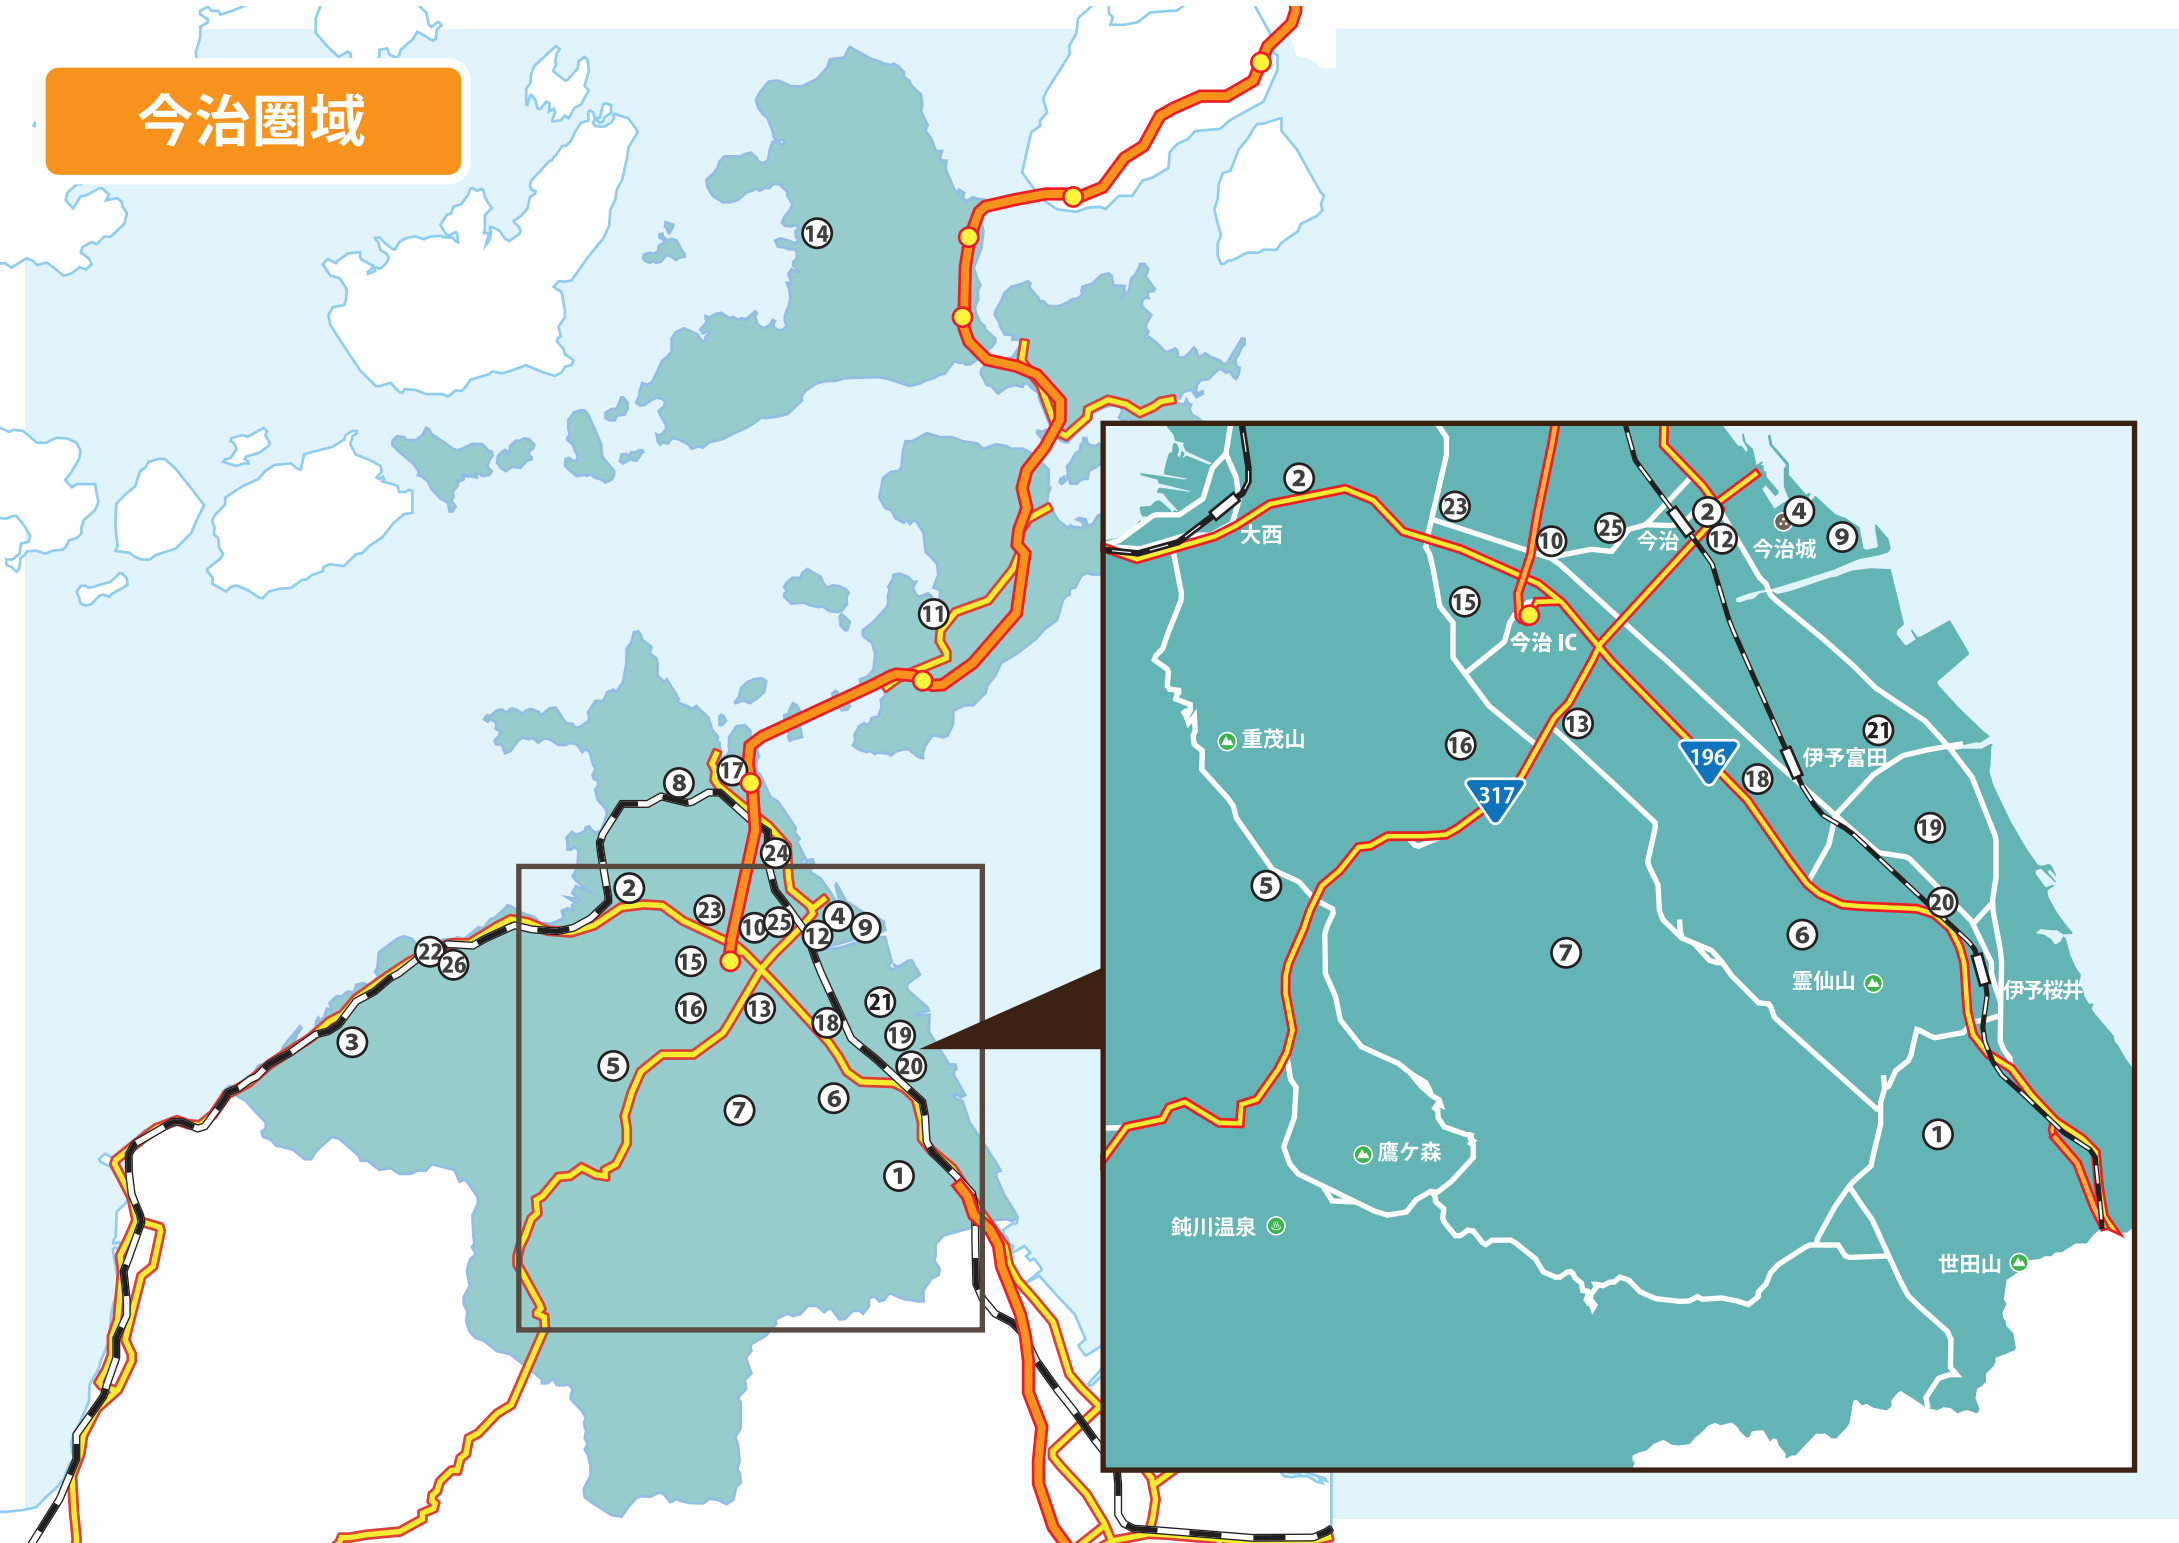

今治圏域

	事業所名	施設名	郵便番号	住所	作業内容	TEL	Mail	部門
1	社会福祉法人 東予福祉会	朝倉作業所	〒7991606	今治市朝倉南乙 457	今治ブランドタオル製品の仕上げ加工、検品・仕上げ作業、刺繍作業等	0898-56-3577	info@toyo-fukushikai.com	役
2	NPO 法人 すくらむハート	すくらむハート	〒7991514	今治市大西町紺原甲 302-1	パン製造・販売、エコパック制作等	0898-35-3522	scrum_heart@yahoo.co.jp	役
3	NPO 法人 作業所こまどり	作業所こまどり	〒7992310	今治市菊間町長坂 2001	木工・織り物品の制作、糸作り（綿、ケナフ、葛、羊毛）と草木染等	0898-54-4365	komadori-kikuma@biscuit.ocn.ne.jp	雑 役
4	社会福祉法人 来島会	ふきあげワークス	〒7990031	今治市恵美須町 3 丁目 1 番地 16	タオル仕上げ・清掃作業・製造作業等	0898-32-0999	fukiage-w@kurushimakai.or.jp	役
5		麦の穂	〒7940813	今治市衣干町 2 丁目 144-3	パン製造・販売等	0898-35-4441	muginoho@kurushimakai.or.jp	食
6		今治ワークス	〒7991537	今治市宮ヶ崎 166	煎餅の製造販売、ウエスの加工販売、タオル販売、清掃業務等	0898-47-5670	i-works@kurushimakai.or.jp	全
7		ステップ	〒7940113	今治市玉川町別所甲 32-1	椎茸栽培、農園管理作業、金属解体作業、清掃等	0898-55-3335	step1@kurushimakai.or.jp	食 役
8		エンゼル 21	〒7992102	今治市波方町樋口字向新開丙 190-1	タオル（袋詰め作業）・竹パウダー消臭剤の製造販売等	0898-41-8171	angel21@kurushimakai.or.jp	雑 役
9	株式会社 しまなみサポート	サポートかけはし	〒7940072	今治市山路 466 番地 1	分別・解体作業等	0898-35-3605	shimanami-support@biscuit.ocn.ne.jp	役
10	合資会社 らくらく介護	笑家	〒7942111	今治市吉海町幸新田 84 番地	タオル草履・ちぎり絵ハガキ・ポン菓子等の製造	0898-35-0010	info@rak2.org	食 雑
11	社会福祉法人 で・ふ・か	クリエイト 21	〒7940042	今治市旭町 1 丁目 4-10	清掃作業・内職作業・喫茶経営・自主製品販売等	0898-22-1933		全
12		らぼーる	〒7940065	今治市別名 10-2	タオルの検品・箱詰め作業等	0898-23-0983		役
13		今治市さざなみ園	〒7941304	今治市大三島町宮浦 336	クッキー・小物製造・販売、軍手の検品作業等	0897-82-0141		食 役
14	NPO 法人 アクティブマインド	アクティブマインド	〒7940074	今治市神宮甲 609-1	EM ぼかし肥料製造販売、農作業、清掃作業、事業所製品販売活動等	0898-35-3390	a.mind@taupe.plala.or.jp	食 役
15	NPO 法人 あしたば	つむぎ	〒7940066	今治市高橋甲 1552-1	クッキー製造・販売、タオル・軍手の検品作業等	0898-35-3300	yumetumugi2828@yahoo.co.jp	食
16	NPO 法人 ぽこあぽこ・はーと	リアン	〒7992118	今治市波止浜字高部下 145-1	タオル仕上げ作業、シール貼り・袋詰め・箱折り、軍手の検品作業、小物作成等	0898-55-8341	line.pocoapoco@gmail.com	役
17	一般社団法人 Sign	パドル	〒7940831	今治市八町東 6 丁目 4-22	タオル加工、封入・包装・袋詰め・シール貼り作業、清掃業務等	0898-48-5200	paddle-sign@eagle.ne.jp	役
18		アライブ	〒7991531	今治市唐子台東 3 丁目 15-3	さをり織り・ビーズ製品制作・販売、屋内清掃業務等	0898-47-4306		雑 役
19	NPO 法人 続ける力	エコステーション未来	〒7991522	今治市桜井 3 丁目 9-5	パソコンのリサイクル作業、タオルの袋詰め作業、金属・シリコン製品の検品作業等	0898-35-4288	info@t-mirai.or.jp	役
20	株式会社 マルク	アイリアル	〒7991502	今治市喜田村 8 丁目 1-41	データ入力、動画編集、ホームページ制作・管理、清掃業務等	0898-55-8810	info-i@ireal.biz	役
21	有限会社 ジェイコム鳥生	さとやま	〒7992301	今治市菊間町佐方 436-2	製品の検品・仕上げ・選別・シール貼り作業等	0898-54-5409	satoyama13@etude.ocn.ne.jp	役
22	特定非営利活動法人 子どもの未来育成 支援会議ハルモニア	ばたばた	〒7940081	今治市阿方甲 615-20	パウンドケーキ・クッキー製造販売、さをり織り製品制作販売等	0898-32-2044	patapata-18@wave.plala.or.jp	食 雑
23	社会福祉法人 今治福祉施設協会	のぞみ苑	〒7940006	今治市石井町 4 丁目 3-53	クッキー・ケーキ製造販売、エコボット製造販売、タオル検品作業等	0898-22-0264	nozomien@tulip.ocn.ne.jp	全
24	社会福祉法人 名石会	のみ	〒7940084	今治市延喜甲 301-1	カット野菜の加工作業等	0898-34-1266	qqhe9ae9k@soleil.ocn.ne.jp	役
25	特定非営利活動法人 かえで	かえでファーム	〒7992301	今治市菊間町佐方 1437-2	パン製造販売等	0898-54-5657	qqqx4ch9k@aria.ocn.ne.jp	食