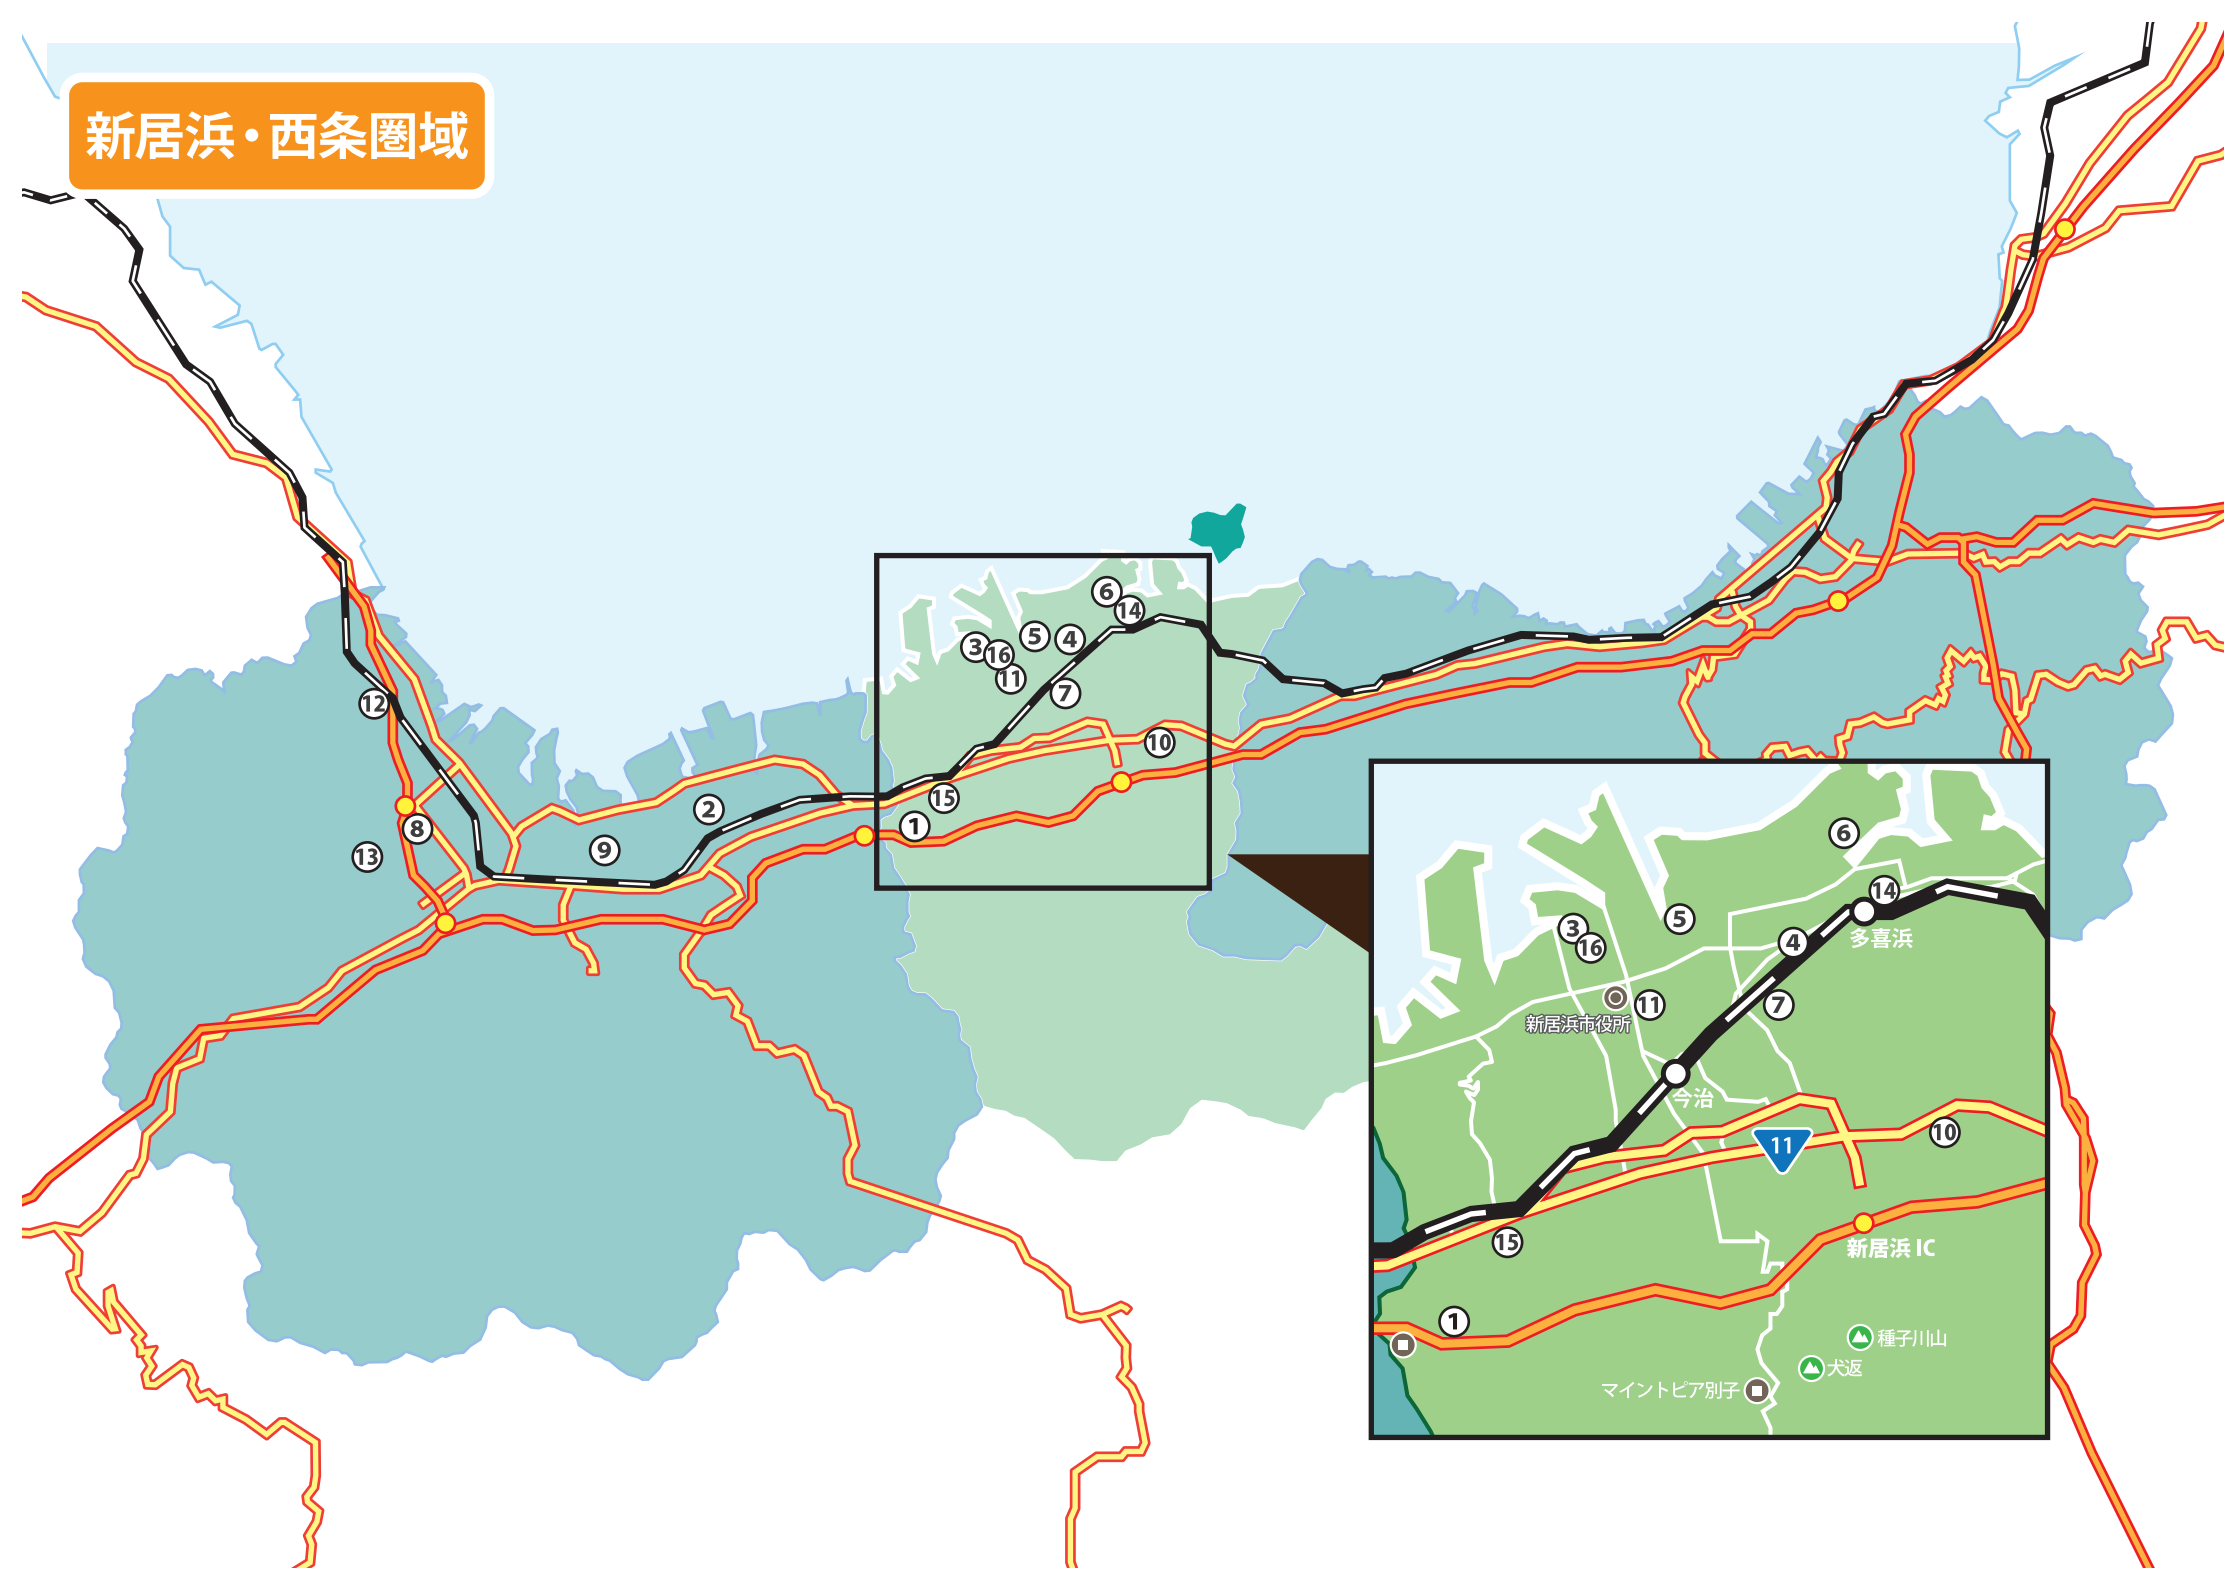

新居浜・西条圏域

事業所名	施設名	郵便番号	住所	作業内容	TEL	Mail	部門
1	社会福祉法人 新居浜愛育会	〒7920060	新居浜市大生院 1686	農園芸作業、クリーニング作業、室内作業（内職作業）等	0897-41-6191	masakiikuseien @r9.dion.ne.jp	役
2	NPO法人 サスケ工房	〒7930014	西条市大町 1699-3	建築図面作成・図面トレース・建築模型作り・ イラスト入りポストカード（アート）・チラシや冊子、デザイン等	0897-47-8565	uemura @sasuke-kobo.com	役
3		〒7920017	新居浜市若水町 1 丁目 9-19	鉄骨図面作成・図面トレース・建築模型作り・ イラスト入りポストカード（アート）・チラシや冊子、デザイン等	0897-37-8525	info @sasuke-kobo.com	役
4	株式会社 スマイルラボ	〒7920886	新居浜市号三丁目 6 番 10 号	シイタケ栽培、干し椎茸の製造、リサイクル商品の手入れ、インターネット販売業務、清掃作業等	0897-45-2530	smilelabo20110101 @yahoo.co.jp	食 役
5	特定非営利活動法人 ゆいねっと新居浜	〒7920863	新居浜市南小松原町 3-32	豆腐製造・販売、がんばクッキーの委託販売等	0897-47-5111	workteam-yui @room.ocn.ne.jp	食
6	株式会社 フロンティア	〒7920872	新居浜市垣生 3 丁目 3 番 29 号	菌床しいたけの栽培、収穫、加工、販売等	0897-45-0380	f.shiitake @iaa.itkeeper.ne.jp	食
7	社会福祉法人 すいよう会	〒7920894	新居浜市郷甲 687 番地	菓子製造、農業等	0897-46-0936	suiyou @mx81.tiki.ne.jp	食 役
8	特定非営利活動法人 あけぼの	〒7991371	西条市周布 835-3	野菜・果実等の栽培、農産加工（ジャム・漬物など）、その他軽作業等	0898-68-8015	akebono1205 @cup.ocn.ne.jp	食 役
9	社会福祉法人 聖風会	〒7930061	西条市禎瑞字相生五番 381 番地	水耕栽培による野菜の栽培及び販売等	0897-56-8282	sogabe-k@ saijo-seifuukai.or.jp	食
10	社会福祉法人 わかば会	〒7920856	新居浜市船木長野甲 2114 番地	菓子製造、アルミ缶回収等	0897-43-9531	wakabadai2 @trad.ocn.ne.jp	食 役
11	社会福祉法人新居浜市 社会福祉協議会	〒7920811	新居浜市庄内町 1 丁目 14 番 18 号	ウエスや布製品の製作、洗濯バサミ組立作業等	0897-33-3341	scenter @n-syakyo.jp	役
12	NPO 法人 泉堀	〒7991301	西条市三芳 1923-8	蒸しパン製造等	0898-66-4122	sakurasu_info @song.ocn.ne.jp	食
13	特定非営利活動法人 石鍵	〒7910502	西条市丹原町願連寺 245-1	手漉き和紙製品（ハガキ、ポチ袋、名刺等）、 雑貨類製作（アロマキャンドル、シュシュ、ヘアゴム等）等	0898-68-0628	isi2013-clover @aioros.ocn.ne.jp	雑
14	社会福祉法人 三恵会	〒7920893	新居浜市多喜浜 1-2-16	生活介護	0897-46-4545		役
15	ブラネットワークス 新居浜	〒7920050	新居浜市萩生 1100 番地 2	清掃作業、除草作業 内職等の軽作業等	0897-64-9800		役
16	ブラネットワークス 愛媛	〒7920017	新居浜市若水町 1-9-18	清掃作業、除草作業 内職等の軽作業等	0897-32-5110		役