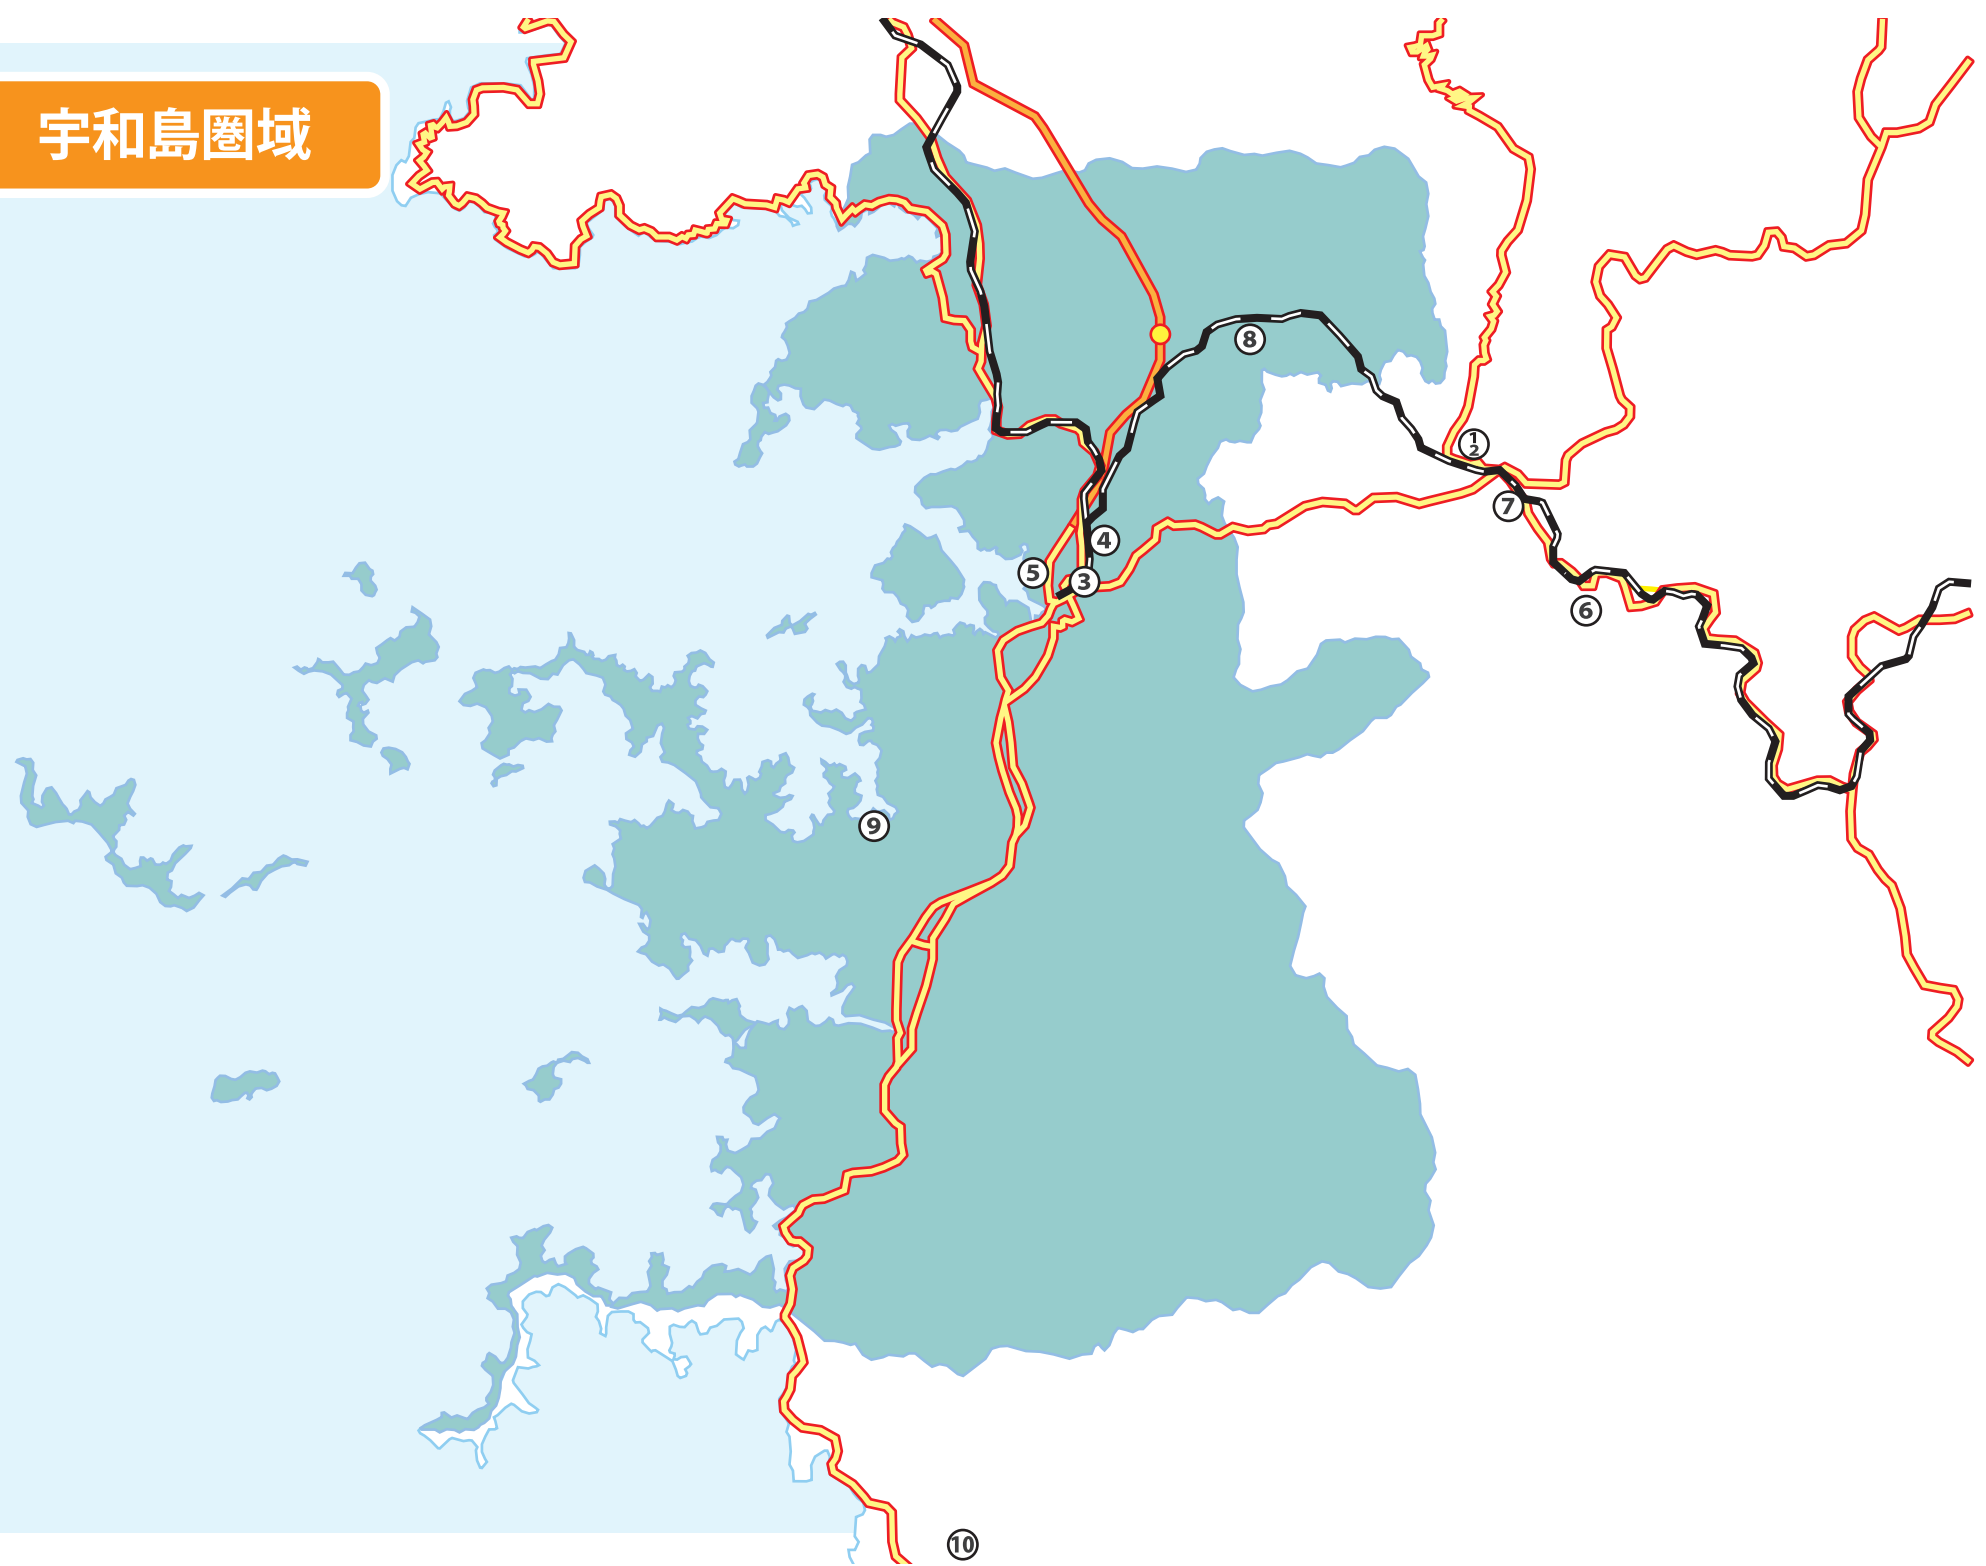

事業所名	施設名	郵便番号	住所	作業内容	TEL	Mail	部門	
1	医療法人 青峰会	KOHOLA (コホラ)	〒7970015	西予市宇和町卯之町 5-234	パン・お菓子製造販売、袋詰め作業、お茶の選別や箱包装、大豆選別・包装等	0894-69-1560	kohola-uwa@kujira.or.jp	食 役
2		KOHOLA (コホラ)	〒7968010	八幡浜市五反田 1-106	洗濯業務（洗濯一貫工程、集配作業）、清掃業務等	0894-23-1600	kohola@kujira.or.jp	役
3	特定非営利法人 ノーマライゼーション サポートおおず	障害者就労サポート おおず	〒7950052	大洲市常磐町 18 番地 1	縫製品の加工作業、ミシン縫製、その他補助作業	0893-24-3640	npooozu1218@yahoo.co.jp	役
4	社会福祉法人 和泉蓮華会	八幡浜市障害者施設 いきいきプチファーム	〒7960010	八幡浜市松柏乙 648 番地 1	E M 製品（ボカシ・堆肥・活性液）・健康茶（パック）・漬物類・ ジャム類製造、エプロン・防災ずきん製作等	0894-29-1313	puchifarm@atomgroup.jp	雑 役
5	障害福祉サービス 事業所 ワークいかた		〒7960421	西宇和郡伊方町九町 6-840-1	つわ漬け（酒粕）、海産物のパック詰め、封入作業、衛生用品の検査梱包、除草作業等	0894-39-1010	work-ikata01@me.pikara.ne.jp	食 役
6			〒7960421	西宇和郡伊方町九町 6-840-1	「つわぶき」和紙製品、各種印刷（名刺～冊子、ポスター、ラベル）等			雑 役
7			〒7960421	西宇和郡伊方町九町 6-840-1	空調機器の清掃メンテナンス、アクリル板の加工等			役
8	社会福祉法人 ひまわり育成会	宇和ひまわりの郷	〒7970029	西予市宇和町永長 1371 番地	清掃作業、袋詰め、シール貼り、廃油石けんの製造、廃缶・家電・ 鉄の回収・整理、堆肥販売、農作業等	0894-62-3998	uwahimawarinosato@galaxy.ocn.ne.jp	雑 役
9	NPO 法人 ハーモニークいらら	虹	〒7970013	西予市宇和町稲生 35 番地	接客・お菓子の包装・販売・配達、アルミ缶回収作業、手工芸、農業、清掃作業等	0894-62-2949	npokirara@yahoo.co.jp	食 役
10	社会福祉法人 脇友会	あいわ苑	〒7950052	大洲市若宮 625 番地 4	企業委託作業、農作業、アルミ缶リサイクル作業等	0893-24-4417	aiwa-f@aiores.ocn.ne.jp	役
11	社会福祉法人 西予市野城 総合福祉協会	あおぞら	〒7971212	西予市野村町野村 12 号 15 番 1	園芸作業、配食作業等	0894-72-1221	nsf-aozora@ca.pikara.ne.jp	食 役
12	社会福祉法人 西予総合福祉会	いっとき館	〒7970045	西予市宇和町神領 534	みかんジュース・季節の野菜販売、和紙・木工製品、清掃作業、厨房調理補助等	0894-62-0471	stnumuf6217@ma.pikara.ne.jp	全

宇和島圏域